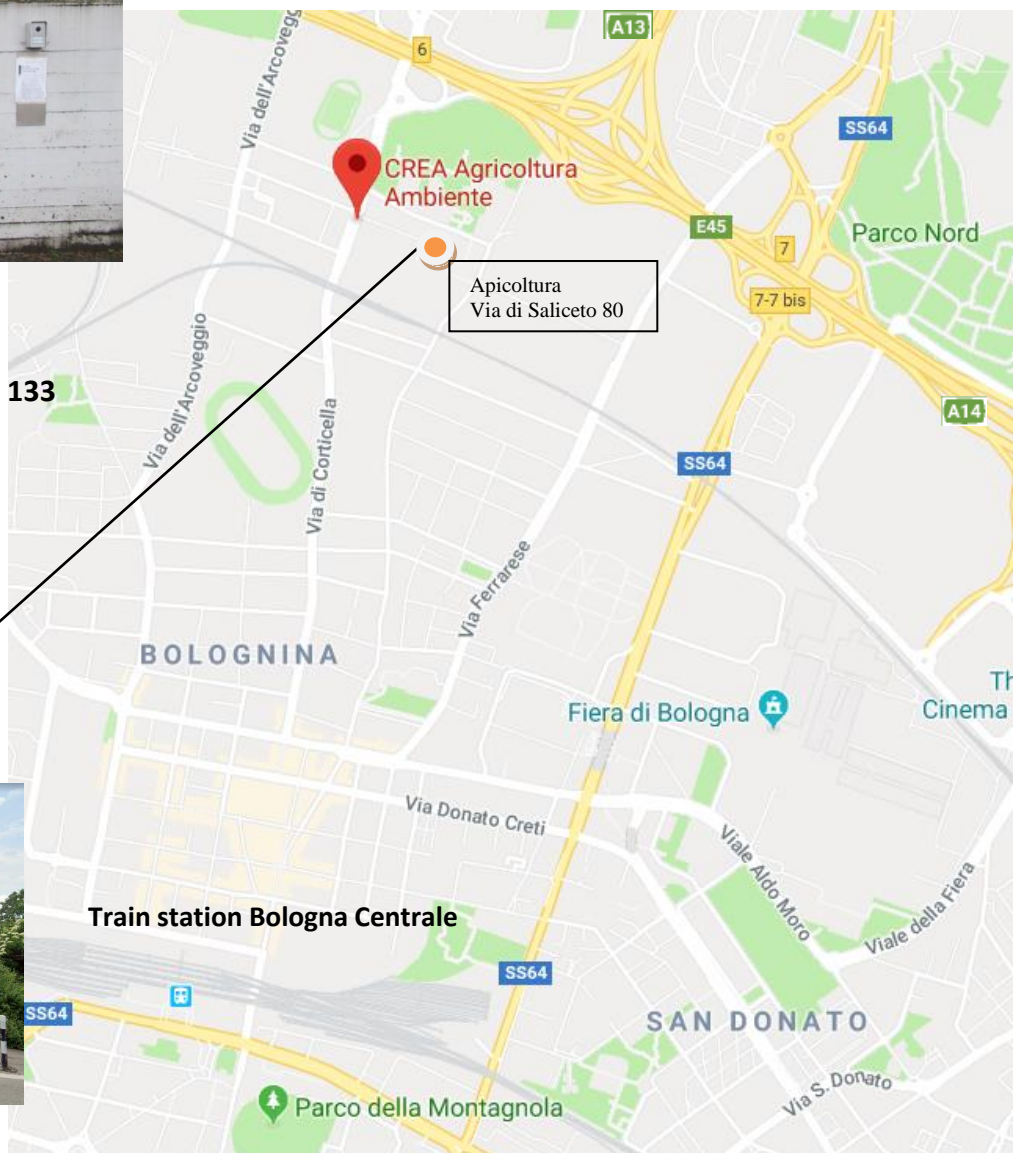

## Come raggiungere la sede del CREA-AA di Bologna

### Sede di Bologna:

**CREA Centro di ricerca  
Agricoltura e Ambiente**  
Via di Corticella, 133  
40128 Bologna, Italia

Google Maps:

<https://goo.gl/d3Cs4Q>

Entrata da via di Corticella 133

Entrata da via di Saliceto 80

### Dalla stazione ferroviaria

Dalla stazione ferroviaria Bologna Centrale, alla fermata "Autostazione", prendere il Bus n. 27 A, B or C direzione "Byron" o "Corticella". Scendere alla 7ª fermata: "De Giovanni" e procedere a piedi per 50 m.