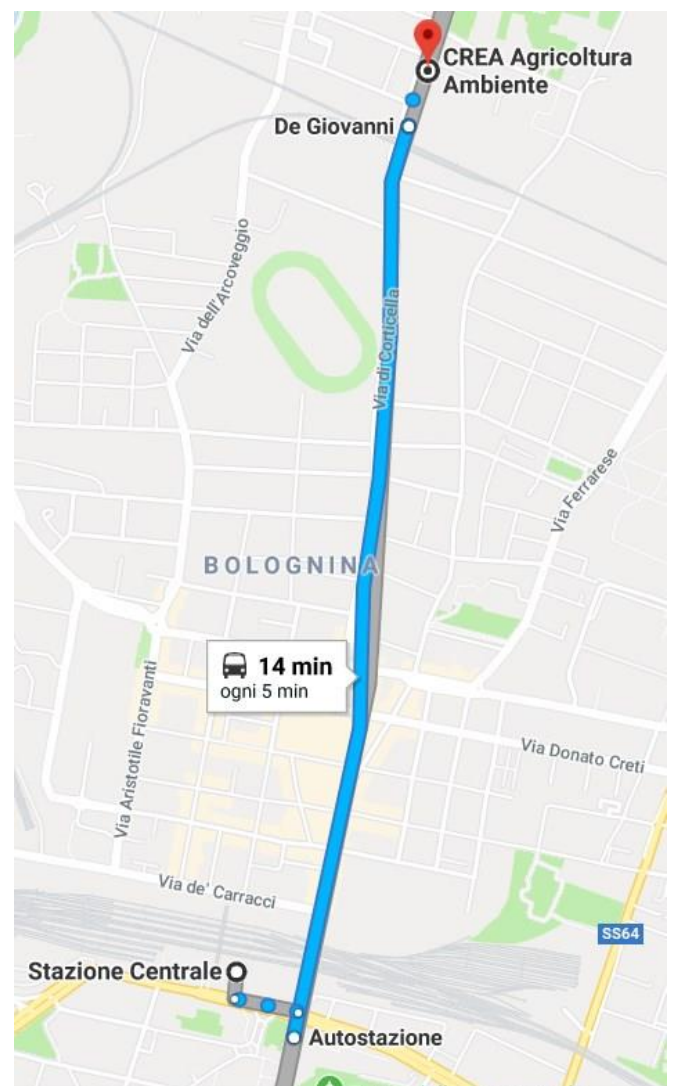

Trasporti

Dall'aeroporto

È possibile raggiungere Bologna (Stazione ferroviaria Bologna Centrale) dall'aeroporto Marconi, in navetta (Marconi express). Al seguente link trova informazioni del servizio (dall'aeroporto Marconi):

<https://www.marconiexpress.it/> - <https://www.bologna-airport.it/da-e-per-l-aeroporto/trasporti-da-e-per-l-aeroporto/treno-per-il-centro-citta/?idC=62594>

La corsa in taxi ha un costo di circa 20 €.

Dalla stazione ferroviaria

Dalla stazione ferroviaria Bologna Centrale, alla fermata "Autostazione", prendere il Bus n. 27 A, B or C direzione "Byron" o "Corticella". Scendere alla 7ª fermata: "De Giovanni" e procedere a piedi per 50 m.

<https://www.tper.it/tariffe>

Il City pass (10 corse) si acquista in edicola o in tabaccheria. Si può anche acquistare il biglietto a bordo; la maggior parte dei bus è dotata di tecnologia contactless per l'acquisto del biglietto.

Il Bus impiega circa 15 minuti.

In auto

Provenendo dall'autostrada A1, A13 o A14, prendere la sesta uscita della tangenziale di Bologna per Castelmaggiore / Bologna Centro.