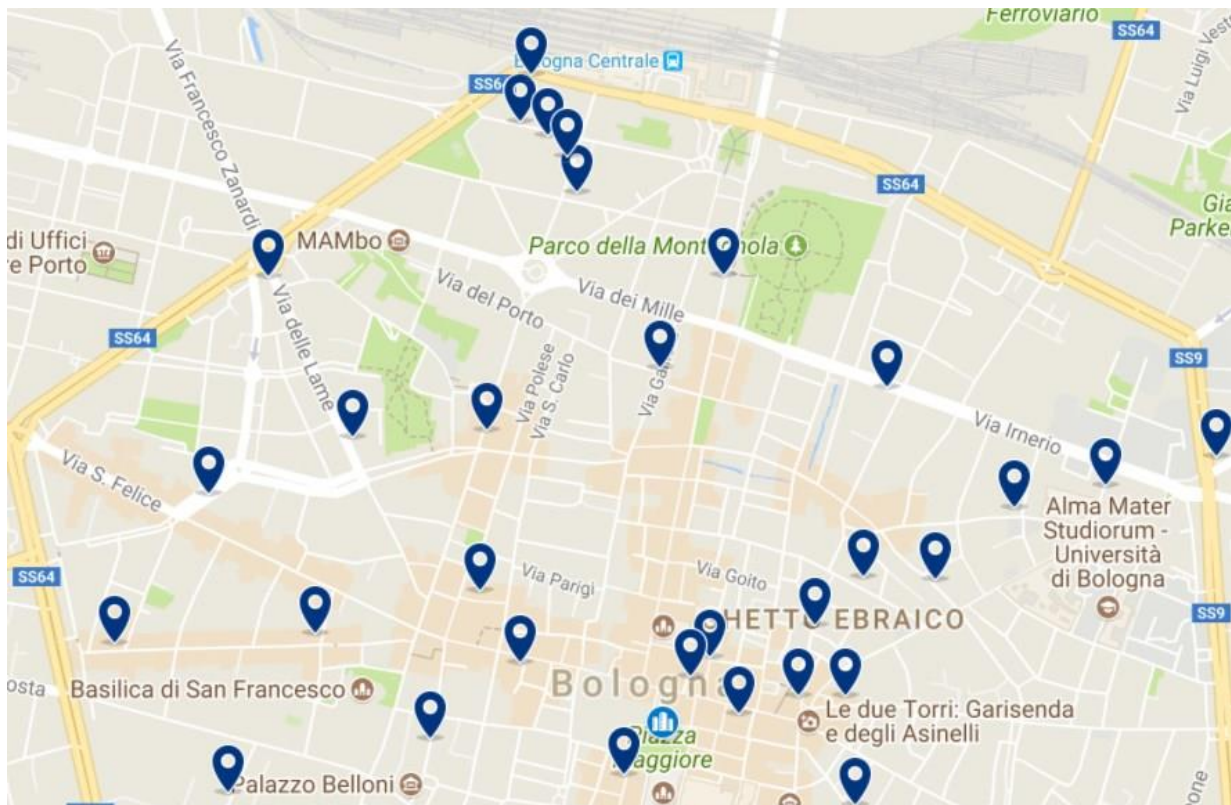

<https://www.tper.it/tariffe>

Il City pass (10 corse) si acquista in edicola o in tabaccheria. Si può anche acquistare il biglietto a bordo; la maggior parte dei bus è dotata di tecnologia contactless per l'acquisto del biglietto.

### In auto

Provenendo dall'autostrada A1, A13 o A14, prendere la sesta uscita della tangenziale di Bologna per Castelmaggiore / Bologna Centro.

## Hotel vicino alla sede del Centro CREA-AA di Bologna:

Vi sono numerosi B&B vicino al Centro, alternativa più economica degli Hotel. L'immagine mostra B&B e Hotel con punteggio 8 o superiore e colazione inclusa. Solo durante la bassa stagione è più facile prenotare un alloggio.